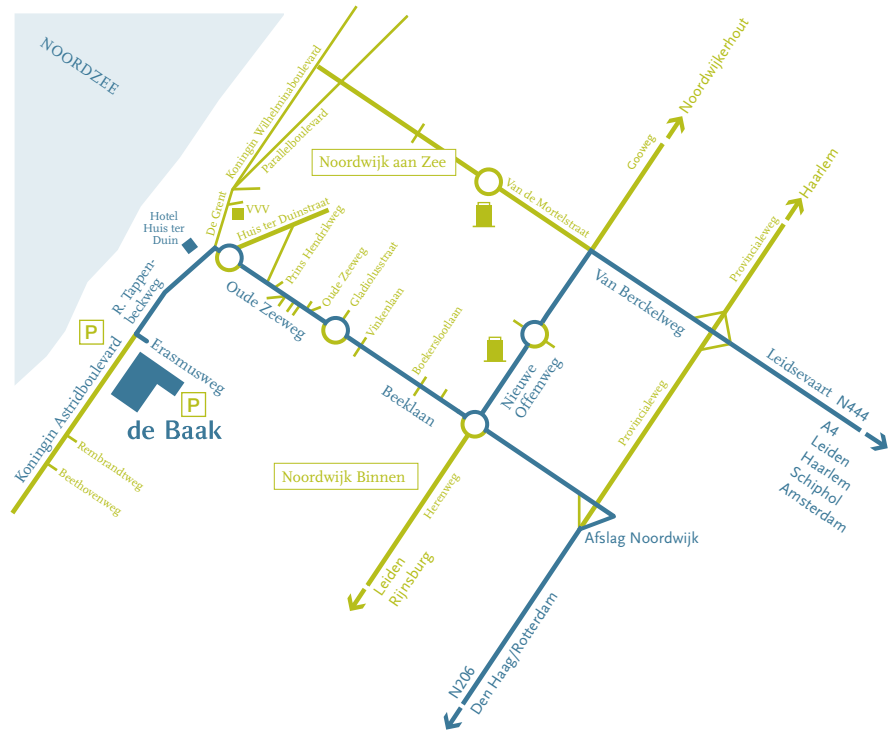

### Vanuit richting Rotterdam (50 km)

De autosnelweg Rotterdam/Amsterdam (A13) volgen tot Prins Clausplein. De Utrechtse Baan richting Scheveningen volgen. Aan het einde bij bord Wassenaar/Scheveningen-Bad, rechtsaf. Via Wassenaar (N44 gaat over in A44) richting Amsterdam. Afslag borden richting Noordwijk volgen (N206); zie verder plattegrond.

### From Amsterdam (45 km)

Follow motorway Amsterdam/Schiphol/Den Haag (A4). Leave the motorway at exit Den Haag centrum/Leiden-West (A44). Leave the highway A44 at exit no.6 Voorhout/Noordwijk/Oegstgeest-Noord, follow signs Noordwijk (N444); from here on follow adjacent map.

### From Utrecht (80 km)

Follow motorway Utrecht/Amsterdam (A2). Change the motorway at exit Amstelveen/Schiphol/Haarlem (A9). Leave motorway A9 at exit Den Haag/Schiphol (A4). Follow itinerary Amsterdam from here on.

### From Rotterdam (50 km)

Follow motorway Rotterdam/Amsterdam (A13) to Prins Clausplein. Follow this road direction Den Haag/Scheveningen. At the traffic lights turn right, direction Wassenaar/Scheveningen-Bad. Follow motorway N44 Wassenaar/Amsterdam (N44 becomes A44). Follow signs Noordwijk (N206); from here on follow adjacent map.