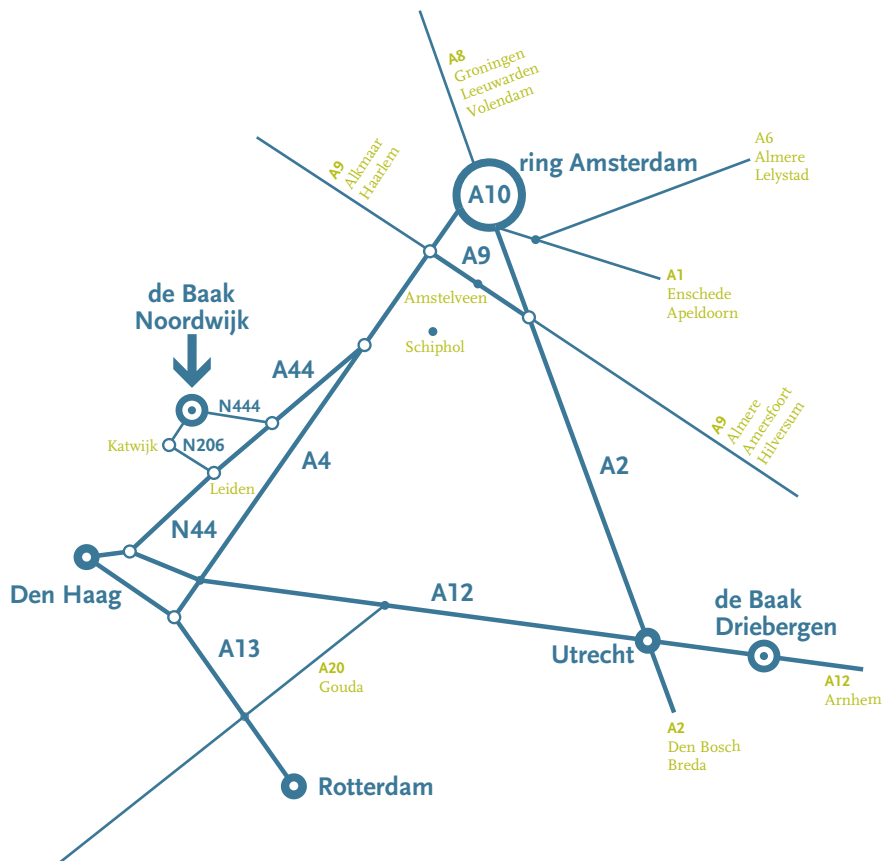

### Vanuit richting Rotterdam (50 km)

De autosnelweg Rotterdam/Amsterdam (A13) volgen tot Prins Clausplein. De Utrechtse Baan richting Scheveningen volgen. Aan het einde bij bord Wassenaar/Scheveningen-Bad, rechtsaf. Via Wassenaar (N44 gaat over in A44) richting Amsterdam. Afslag borden richting Noordwijk volgen (N206); zie verder plattegrond.

### From Amsterdam (45 km)

Follow motorway Amsterdam/Schiphol/Den Haag (A4). Leave the motorway at exit Den Haag centrum/Leiden-West (A44). Leave the highway A44 at exit no.6 Voorhout/Noordwijk/Oegstgeest-Noord, follow signs Noordwijk (N444); from here on follow adjacent map.

### From Utrecht (80 km)

Follow motorway Utrecht/Amsterdam (A2). Change the motorway at exit Amstelveen/Schiphol/Haarlem (A9). Leave motorway A9 at exit Den Haag/Schiphol (A4). Follow itinerary Amsterdam from here on.

### From Rotterdam (50 km)

Follow motorway Rotterdam/Amsterdam (A13) to Prins Clausplein. Follow this road direction Den Haag/Scheveningen. At the traffic lights turn right, direction Wassenaar/Scheveningen-Bad. Follow motorway N44 Wassenaar/Amsterdam (N44 becomes A44). Follow signs Noordwijk (N206); from here on follow adjacent map.