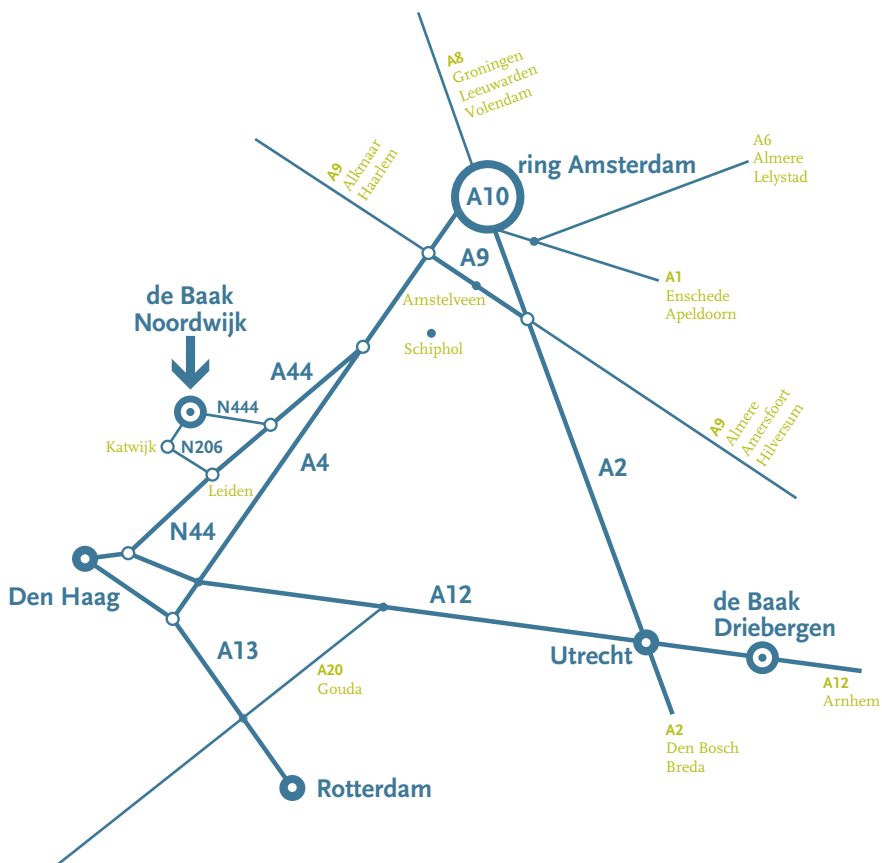

Vanuit richting Rotterdam (50 km)

De autosnelweg Rotterdam/Amsterdam (A13) volgen tot Prins Clausplein. De Utrechtse Baan richting Scheveningen volgen. Aan het einde bij bord Wassenaar/Scheveningen-Bad, rechtsaf. Via Wassenaar (N44) gaat over in A44 richting Amsterdam. Afslag borden richting Noordwijk volgen (N206); zie verder plattegrond.

To Noordwijk by car

From Amsterdam (45 km)

Follow motorway Amsterdam/Schiphol/Den Haag (A4). Leave the motorway at exit Den Haag centrum/Leiden-West (A44). Leave the highway A44 at exit no.6 Voorhout/Noordwijk/Oegstgeest-Noord, follow signs Noordwijk (N444); from here on follow map beside.

From Utrecht (80 km)

Follow motorway Utrecht/Amsterdam (A2). Change the motorway at exit Amstelveen/Schiphol/Haarlem (A9). Leave motorway A9 at exit Den Haag/Schiphol (A4). Follow itinerary Amsterdam from here on.

From Rotterdam (50 km)

Follow motorway Rotterdam/Amsterdam (A13) to Prins Clausplein. Follow this road direction Den Haag/Scheveningen. At the traffic lights turn right, direction Wassenaar/Scheveningen-Bad. Follow motorway N44 Wassenaar/Amsterdam (N44 becomes A44). Follow signs Noordwijk (N206); from here on follow map beside.