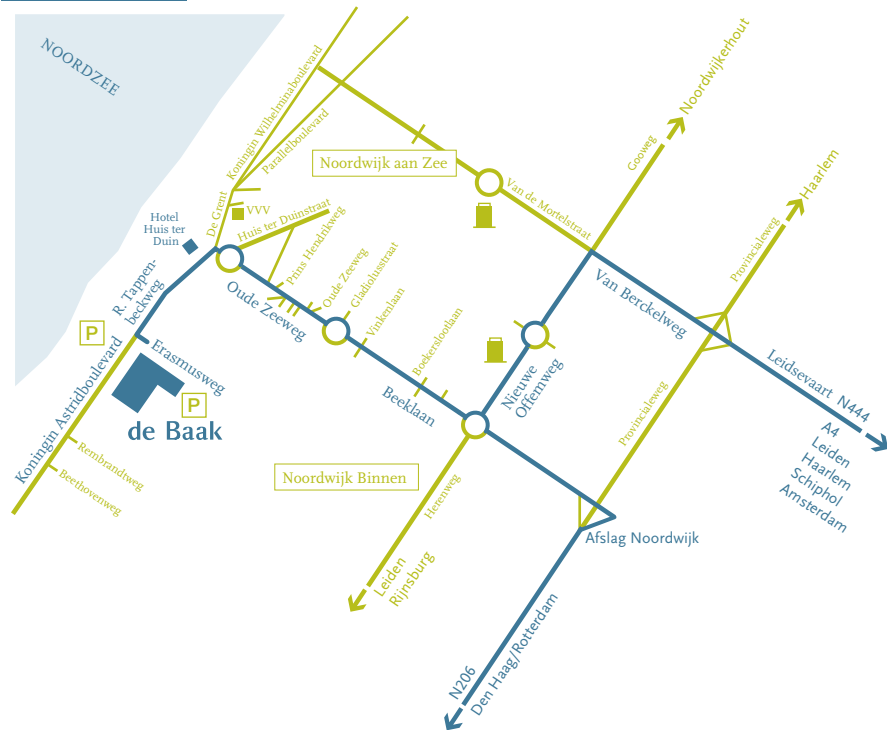

Vanuit richting Rotterdam (50 km)

De autosnelweg Rotterdam/Amsterdam (A13) volgen tot Prins Clausplein. De Utrechtse Baan richting Scheveningen volgen. Aan het einde bij bord Wassenaar/Scheveningen-Bad, rechtsaf. Via Wassenaar (N44) gaat over in A44 richting Amsterdam. Afslag borden richting Noordwijk volgen (N206); zie verder plattegrond.

To Noordwijk by car

From Amsterdam (45 km)

Follow motorway Amsterdam/Schiphol/Den Haag (A4). Leave the motorway at exit Den Haag centrum/Leiden-West (A44). Leave the highway A44 at exit no.6 Voorhout/Noordwijk/Oegstgeest-Noord, follow signs Noordwijk (N444); from here on follow map beside.

From Utrecht (80 km)

Follow motorway Utrecht/Amsterdam (A2). Change the motorway at exit Amstelveen/Schiphol/Haarlem (A9). Leave motorway A9 at exit Den Haag/Schiphol (A4). Follow itinerary Amsterdam from here on.

From Rotterdam (50 km)

Follow motorway Rotterdam/Amsterdam (A13) to Prins Clausplein. Follow this road direction Den Haag/Scheveningen. At the traffic lights turn right, direction Wassenaar/Scheveningen-Bad. Follow motorway N44 Wassenaar/Amsterdam (N44 becomes A44). Follow signs Noordwijk (N206); from here on follow map beside.